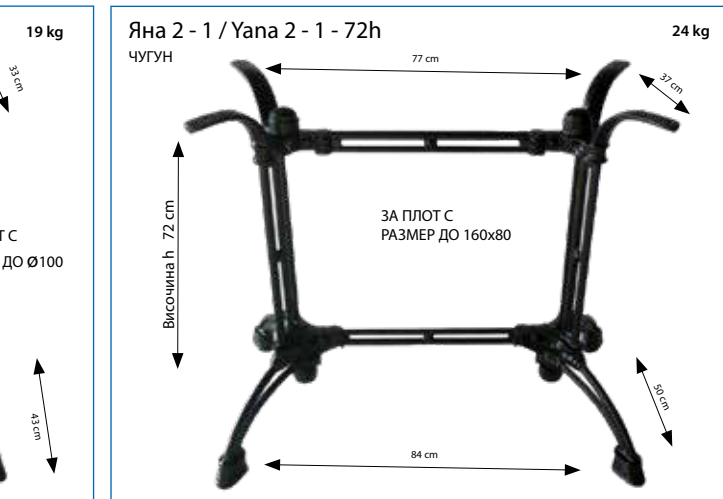

Светли надписи 7533

Сив мрамор 5707

Кафяв оксид 5662

Сиво 5744

Сиво металик 5672

Исландски дъб-2 4622

Метална рамка за плот  
ПРЕПОРЪЧИТЕЛНО ЗА МОНТАЖ НА ПЛОТОВЕ  
С РАЗМЕРИ: 120x70, 140x80

Амстрат предлага широка гама верзалитови плотове и стойки за маси. Верзалитовите плотове се изработват по специална технология и термична обработка от дърво, смоли и меламин, за да се получи уникален продукт, който издържа на различни атмосферни условия - влага, слънце и повърхностно износване. Голямо разнообразието от цветове и форми - кръгли, квадратни, правоъгълни плотове от верзалит, подходящи за вътрешно или градинско обзавеждане на дома, вашето заведение и хотел.

**Размери: ø60 - 4,4kg   ø70 - 5,9kg   ø80 - 7,9kg   70x70 - 8,4 kg   80x80 - 11,2 kg   120x70 - 14 kg   140x80 - 18,7 kg**

**Айс / Ice - 70h**  
 ПОЛИКАРБОНАТ  
 АЛУМИНИЙ  
 9 kg

34 cm 34 cm  
 Височина h 70 cm  
 45 cm 45 cm