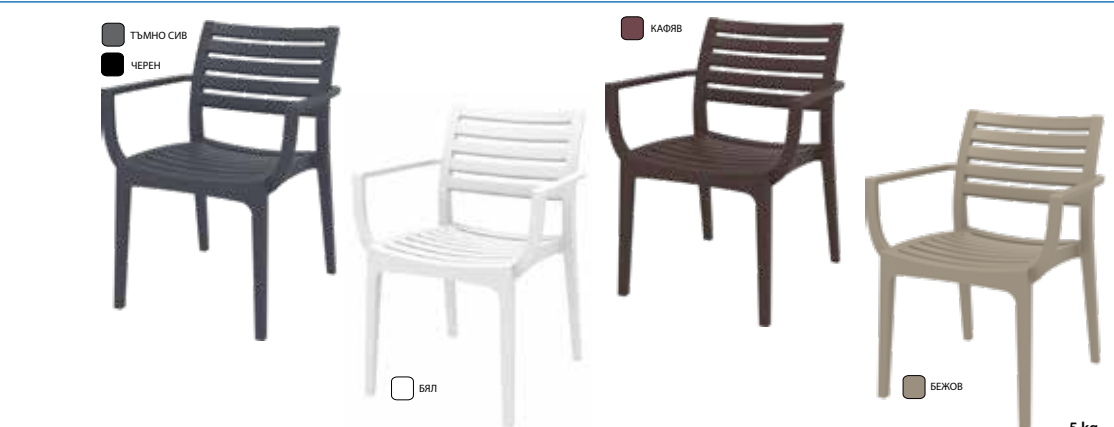

Стол Артемис / Artemis
ПОЛИПРОПИЛЕН