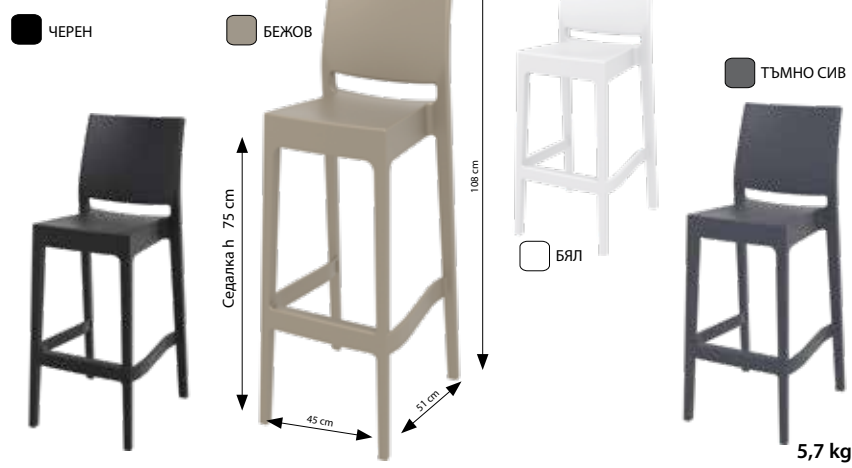

6,4 kg

Калипсо 20 / Calipso 20  
ЕКО КОЖА

Бар стол Фокс / Bar Fox  
ПОЛИКАРБОНАТ

Калипсо 21 / Calipso 21  
ТЕКСТИЛ

Калипсо 21 / Calipso 21  
ЕКО-КОЖА

Бар стол Мая / Bar Maya  
ПОЛИПРОПИЛЕН

Бар стол Арес / Bar Ares  
ПОЛИПРОПИЛЕН

Бар стол Ямайка / Bar Jamaica  
Полипропилен отливка имитация на ратан

**Бар стол Марсел / Marcel Bar**  
ПОЛИПРОПИЛЕН

БЯЛ  МАРСАЛА  МАСЛЕНО ЗЕЛЕНО  БЕЖОВ  ЧЕРЕН  ТЪМНО СИВ

Седалка h 75 cm  
 45 cm  
 52 cm  
 106 cm