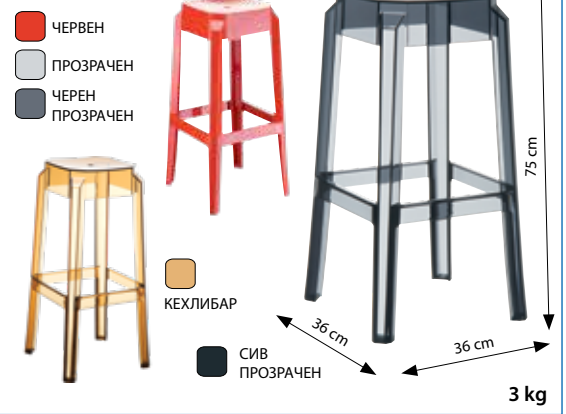

Бар стол Фокс / Bar Fox
ПОЛИКАРБОНАТ