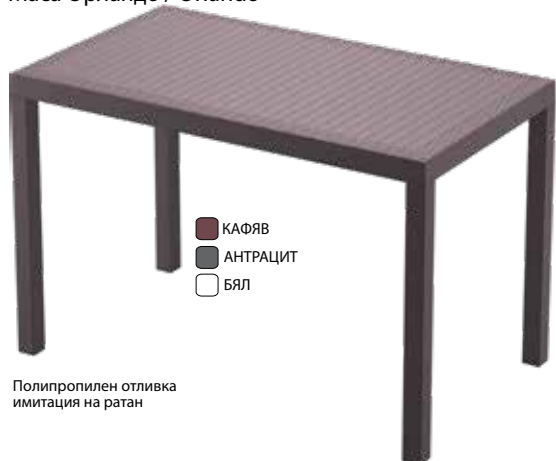

Маса Орландо / Orlando

КАФЯВ
АНТРАЦИТ
БЯЛ

Полипропилен отливка
имитация на ратан

80 x 80 x 75h 14 kg

140 x 80 x 75h 23 kg