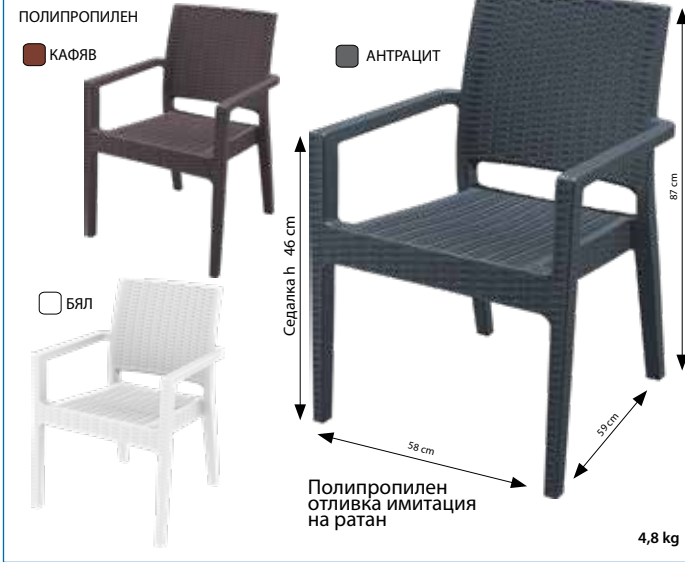

Стол Ибиза / Ibiza
ПОЛИПРОПИЛЕН