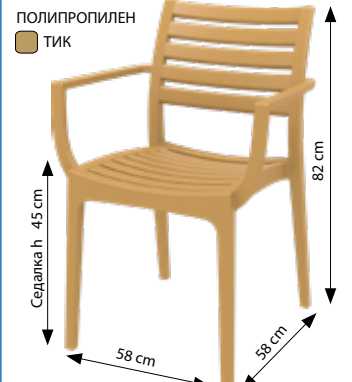

Стол Артемис / Artemis
ПОЛИПРОПИЛЕН