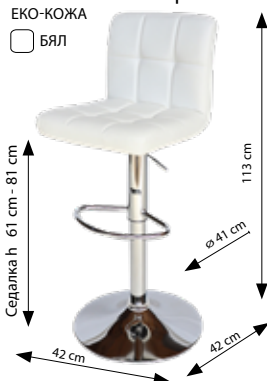

Калипсо 12 / Calipso 12

ЕКО-КОЖА

■ БЯЛ