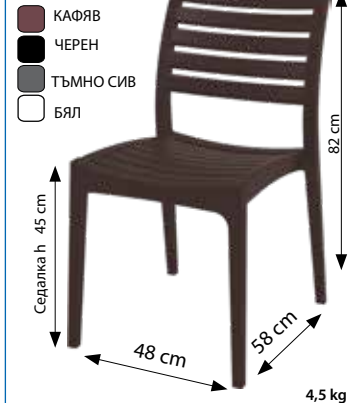

Стол Арес / Ares
ПОЛИПРОПИЛЕН