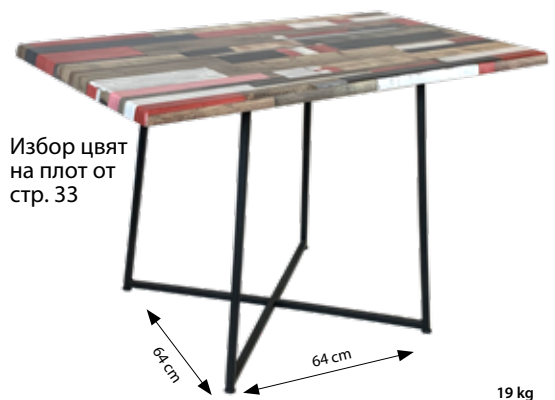

Маса E4 80x80x75h код 5707

Избор цвят  
на плот от  
стр. 33

64 cm

64 cm

15,9 kg

Маса E04 120x70x75h код 4604

Избор цвят  
на плот от  
стр. 33

64 cm