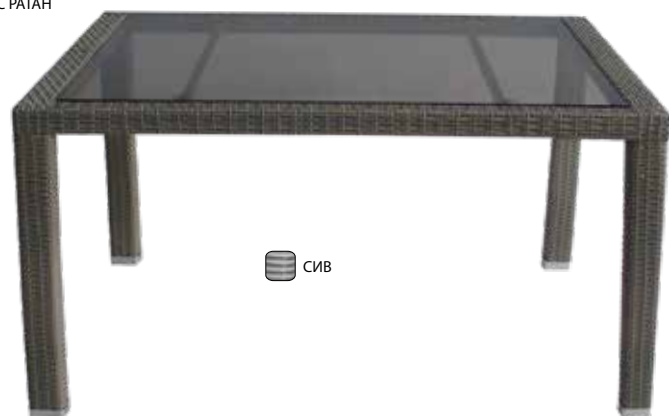

Маса T156

PVC ПАТАН