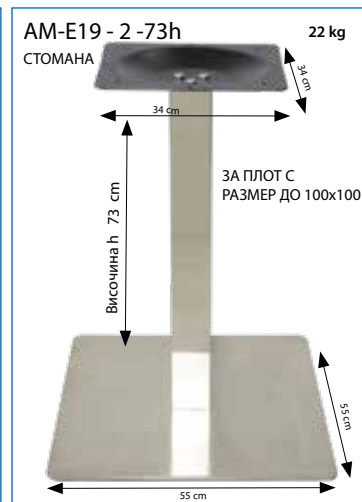

Светли надписи 7533

Сив мрамор 5707

Кафяв оксид 5662

Сиво 5744

Сиво металик 5672

Исландски дъб-2 4622

Метална рамка за плот  
ПРЕПОРЪЧИТЕЛНО ЗА МОНТАЖ НА ПЛОТОВЕ  
С РАЗМЕРИ: 120x70, 140x80

Амстрат предлага широка гама верзалитови плотове и стойки за маси. Верзалитовите плотове се изработват по специална технология и термична обработка от дърво, смоли и меламин, за да се получи уникален продукт, който издържа на различни атмосферни условия - влага, слънце и повърхностно износване. Голямо разнообразието от цветове и форми - кръгли, квадратни, правоъгълни плотове от верзалит, подходящи за вътрешно или градинско обзавеждане на дома, вашето заведение и хотел.

**Размери: ø60 - 4,4kg   ø70 - 5,9kg   ø80 - 7,9kg   70x70 - 8,4 kg   80x80 - 11,2 kg   120x70 - 14 kg   140x80 - 18,7 kg**

**Айс / Ice - 70h**  
 ПОЛИКАРБОНАТ  
 АЛУМИНИЙ  
 9 kg

34 cm 34 cm  
 Височина h 70 cm  
 45 cm 45 cm