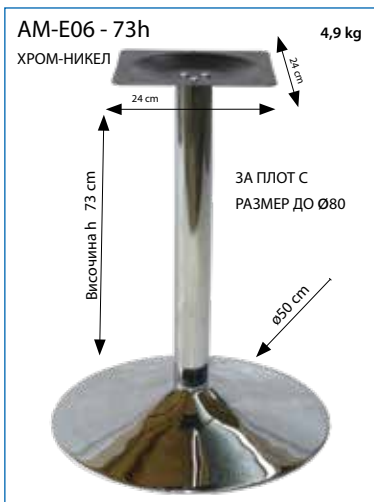

Светли надписи 7533

Сив мрамор 5707

Кафяв оксид 5662

Сиво 5744

Сиво металик 5672

Исландски дъб-2 4622

Метална рамка за плот  
ПРЕПОРЪЧИТЕЛНО ЗА МОНТАЖ НА ПЛОТОВЕ  
С РАЗМЕРИ: 120x70, 140x80

Амстрат предлага широка гама верзалитови плотове и стойки за маси. Верзалитовите плотове се изработват по специална технология и термична обработка от дърво, смоли и меламин, за да се получи уникален продукт, който издържа на различни атмосферни условия - влага, слънце и повърхностно износване. Голямо разнообразието от цветове и форми - кръгли, квадратни, правоъгълни плотове от верзалит, подходящи за вътрешно или градинско обзавеждане на дома, вашето заведение и хотел.

**Размери: ø60 - 4,4kg   ø70 - 5,9kg   ø80 - 7,9kg   70x70 - 8,4 kg   80x80 - 11,2 kg   120x70 - 14 kg   140x80 - 18,7 kg**

**Айс / Ice - 70h**  
 ПОЛИКАРБОНАТ  
 АЛУМИНИЙ  
 9 kg

34 cm 34 cm  
 Височина h 70 cm  
 45 cm 45 cm