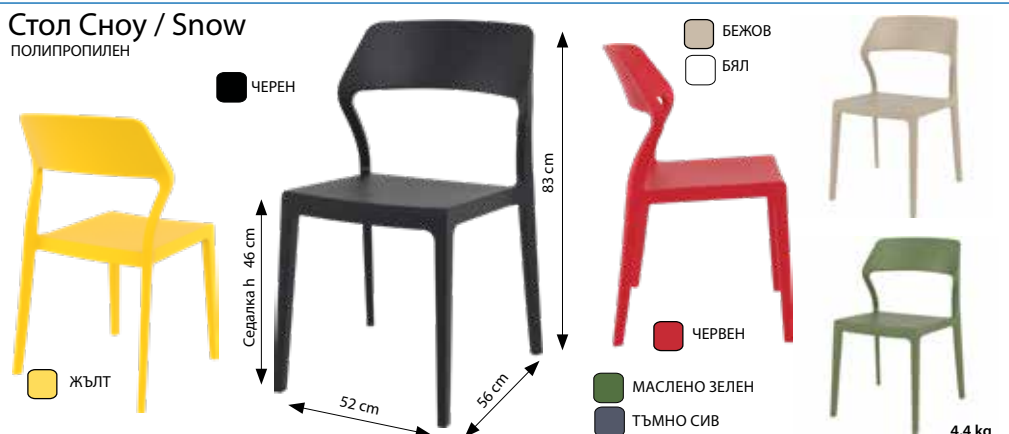

Стол Сноу / Snow

ПОЛИПРОПИЛЕН

4,4 kg

ЧЕРЕН

БЕЖОВ

БЯЛ

ЧЕРВЕН

МАСЛЕНО ЗЕЛЕН

ТЪМНО СИВ