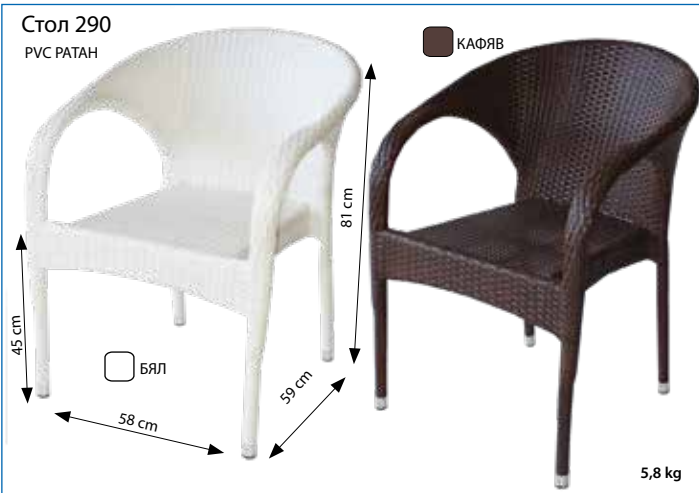

Сгъваема маса Скай / Sky  
ПОЛИПРОПИЛЕН

60 x 60 x 74h

7,25 kg

Сгъваема бар маса Скай / Bar Sky  
ПОЛИПРОПИЛЕН

60 x 60 x 108h

7,5 kg

Сгъваема маса Скай кръг / Sky round  
ПОЛИПРОПИЛЕН

Ø 60 x 74h

7,25 kg

Сгъваема бар маса Скай кръг / Bar Sky round  
ПОЛИПРОПИЛЕН

Ø 60 x 108h

7,5 kg

**Стол Вито / Vito**  
PVC РАТАН

Маса 45-1  
PVC ПАТАН

СИВ

75x75x75h