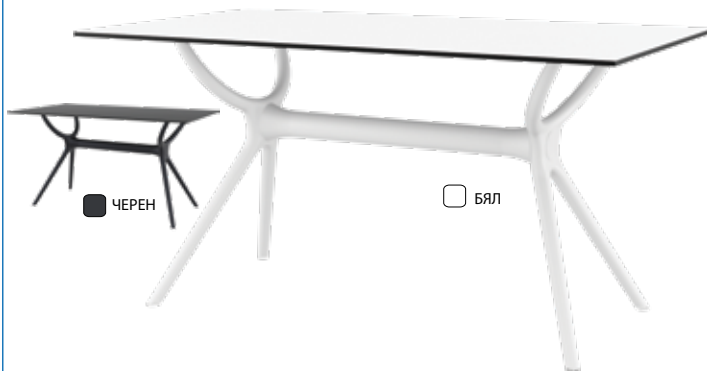

Маса Еър / Air
ПОЛИПРОПИЛЕН / HPL

140 x 80 x 74h 31 kg

180 x 90 x 74h

40 kg