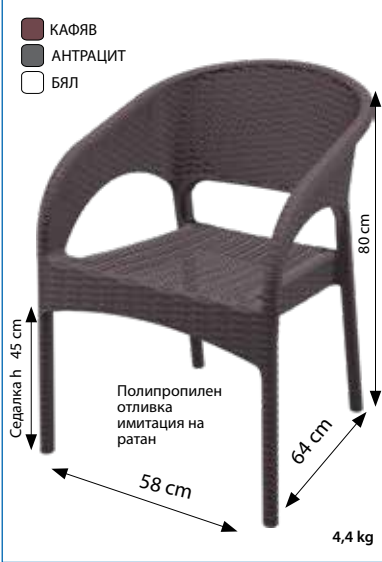

Стол Панама / Panama