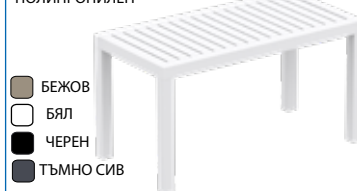

КАФЯВ  
АНТРАЦИТ  
БЯЛ

80 x 80 x 75h

14 kg

Маса Океан / Ocean  
ПОЛИПРОПИЛЕН

БЕЖОВ  
БЯЛ  
ЧЕРЕН  
ТЪМНО СИВ

45 x 45 x 45h

2,8 kg

Маса Океан / Ocean  
ПОЛИПРОПИЛЕН