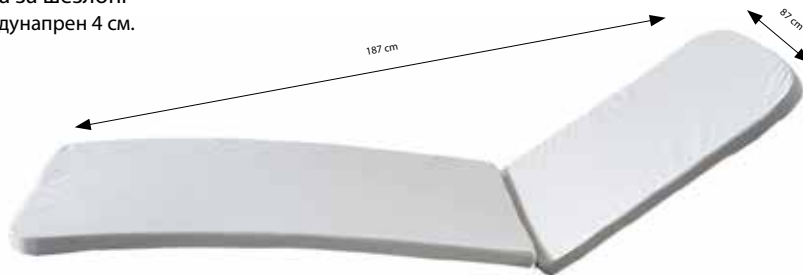

2,9 kg

Маса Тевере / Tevere

БЯЛ

79 x 72 x 70h

7,3 kg

Възглавница за шезлонг  
Полиестер и дунапрен 4 см.

187 x 87 x 4

2 kg