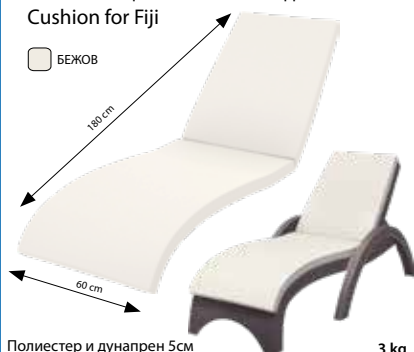

Шезлонг Летино фиксо  
Letino fisso

БЯЛ

192 x 71 x 45h

13,3 kg

Шезлонг Хавана / Havana  
187 x 54 x 30h

БЯЛ

11,9 kg

Шезлонг Пасифик / Pacific  
ПОЛИПРОПИЛЕН / МРЕЖА

БЯЛ  
 БЕЖОВ

193 x 68 x 35h

16,5 kg

Възглавница за шезлонг Фиджи  
Cushion for Fiji

БЕЖОВ

Полиестер и дунапрен 5см

3 kg

Шезлонг Фиджи / Fiji  
Полипропилен отливка  
имитация на ратан