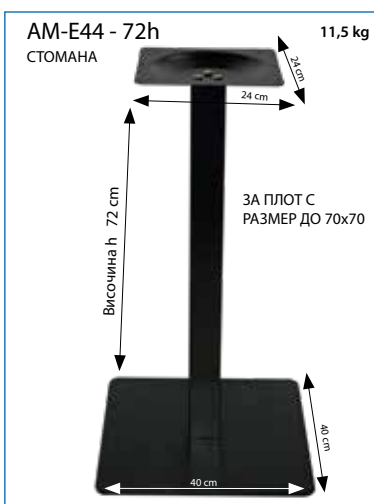

Светли надписи 7533

Сив мрамор 5707

Кафяв оксид 5662

Сиво 5744

Сиво металик 5672

Исландски дъб-2 4622

Метална рамка за плот  
ПРЕПОРЪЧИТЕЛНО ЗА МОНТАЖ НА ПЛОТОВЕ  
С РАЗМЕРИ: 120x70, 140x80

Амстрат предлага широка гама верзалитови плотове и стойки за маси. Верзалитовите плотове се изработват по специална технология и термична обработка от дърво, смоли и меламин, за да се получи уникален продукт, който издържа на различни атмосферни условия - влага, слънце и повърхностно износване. Голямо разнообразието от цветове и форми - кръгли, квадратни, правоъгълни плотове от верзалит, подходящи за вътрешно или градинско обзавеждане на дома, вашето заведение и хотел.

**Размери: ø60 - 4,4kg   ø70 - 5,9kg   ø80 - 7,9kg   70x70 - 8,4 kg   80x80 - 11,2 kg   120x70 - 14 kg   140x80 - 18,7 kg**

**Айс / Ice - 70h**  
 ПОЛИКАРБОНАТ  
 АЛУМИНИЙ  
 9 kg

34 cm 34 cm  
 Височина h 70 cm  
 45 cm 45 cm