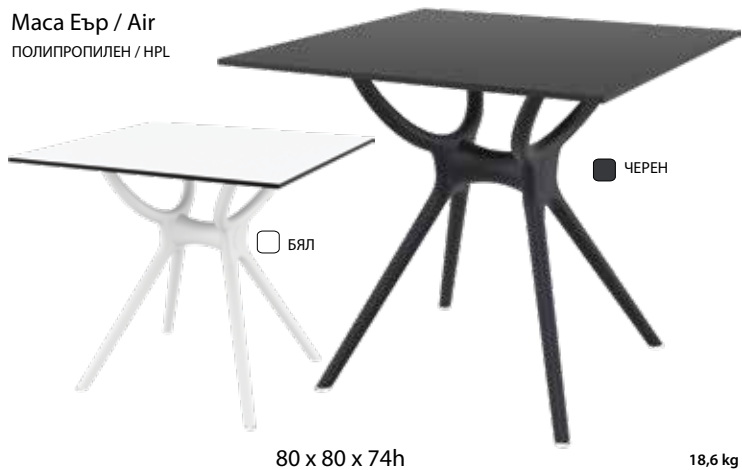

80 x 80 x 74h 18,6 kg    140 x 80 x 74h 31 kg

КАФЯВ  
 АНТРАЦИТ  
 БЯЛ

**Маса Замбак / Zambak**  
ПОЛИПРОПИЛЕН

150 x 90 x 73 h 17 kg

КАПУЧИНО  
 БЯЛ  
 КАФЯВ  
 АНТРАЦИТ  
 ТЪМНО ЗЕЛЕН

Маса Еър / Air  
ПОЛИПРОПИЛЕН / HPL