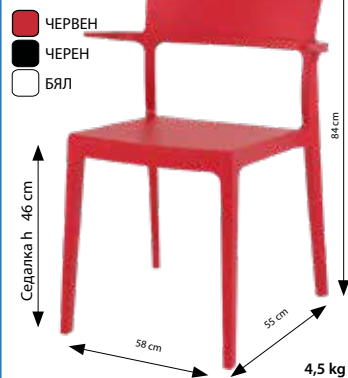

Стол Плюс / Plus
ПОЛИПРОПИЛЕН