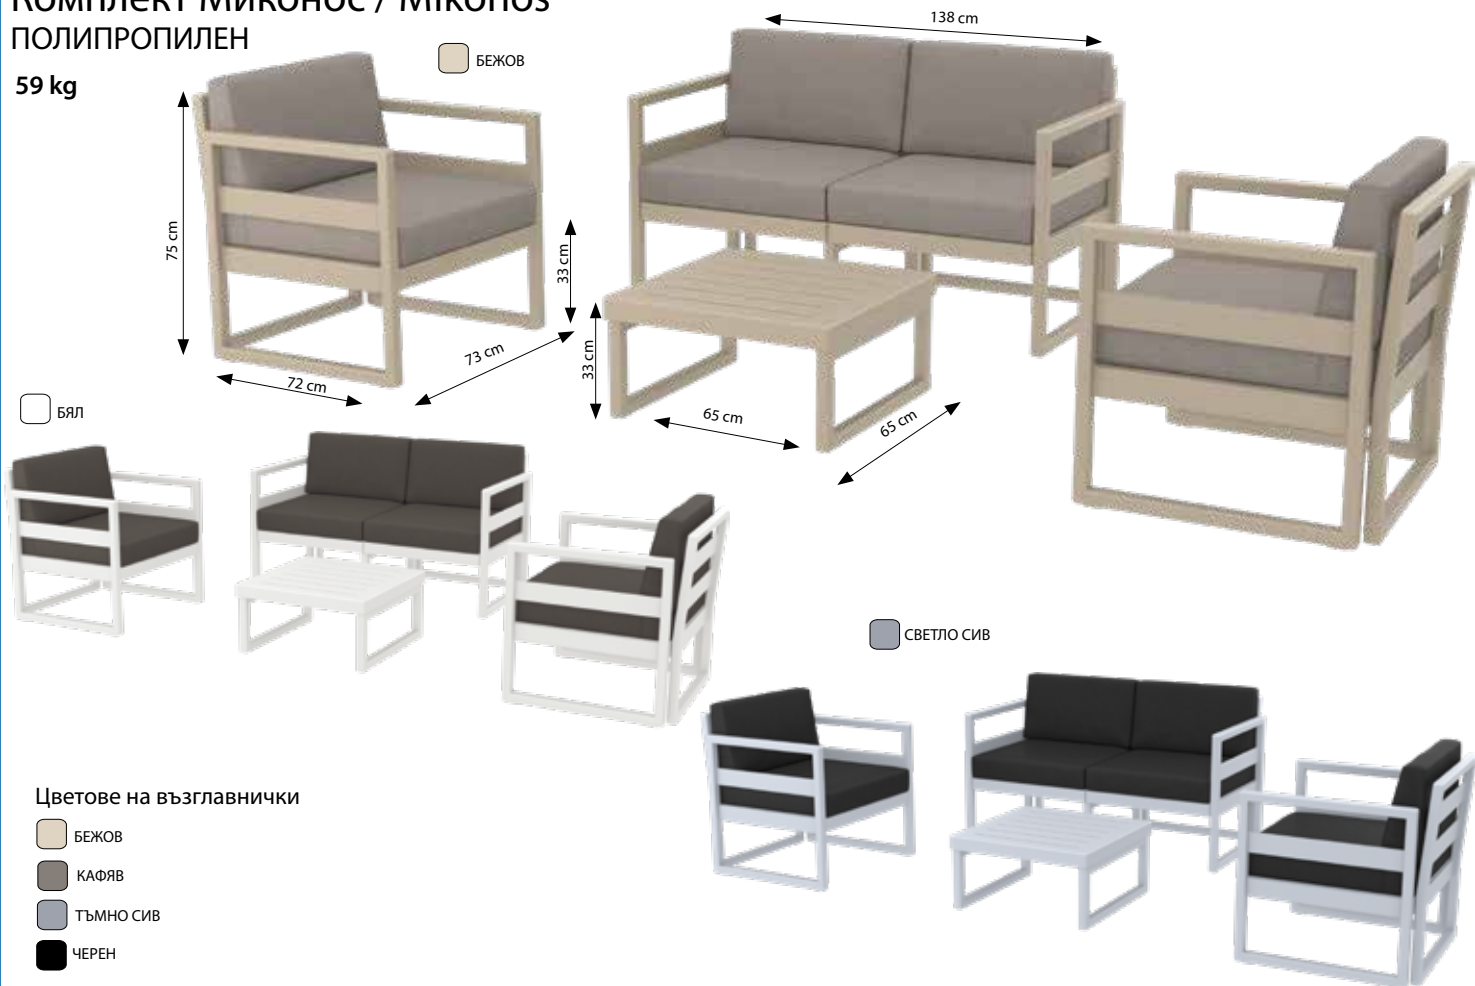

Комплект Микonos / Mikonos

ПОЛИПРОПИЛЕН

59 kg