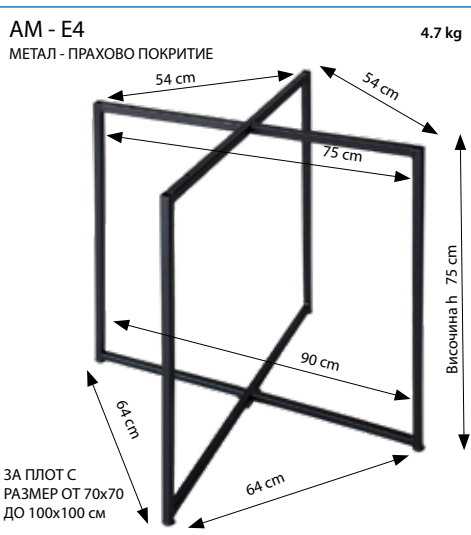

Светли надписи 7533

Сив мрамор 5707

Кафяв оксид 5662

Сиво 5744

Сиво металик 5672

Исландски дъб-2 4622

Метална рамка за плот  
ПРЕПОРЪЧИТЕЛНО ЗА МОНТАЖ НА ПЛОТОВЕ  
С РАЗМЕРИ: 120x70, 140x80

Амстрат предлага широка гама верзалитови плотове и стойки за маси. Верзалитовите плотове се изработват по специална технология и термична обработка от дърво, смоли и меламин, за да се получи уникален продукт, който издържа на различни атмосферни условия - влага, слънце и повърхностно износване. Голямо разнообразието от цветове и форми - кръгли, квадратни, правоъгълни плотове от верзалит, подходящи за вътрешно или градинско обзавеждане на дома, вашето заведение и хотел.

**Размери: ø60 - 4,4kg   ø70 - 5,9kg   ø80 - 7,9kg   70x70 - 8,4 kg   80x80 - 11,2 kg   120x70 - 14 kg   140x80 - 18,7 kg**

**Айс / Ice - 70h**  
 ПОЛИКАРБОНАТ  
 АЛУМИНИЙ  
 9 kg

34 cm 34 cm  
 Височина h 70 cm  
 45 cm 45 cm