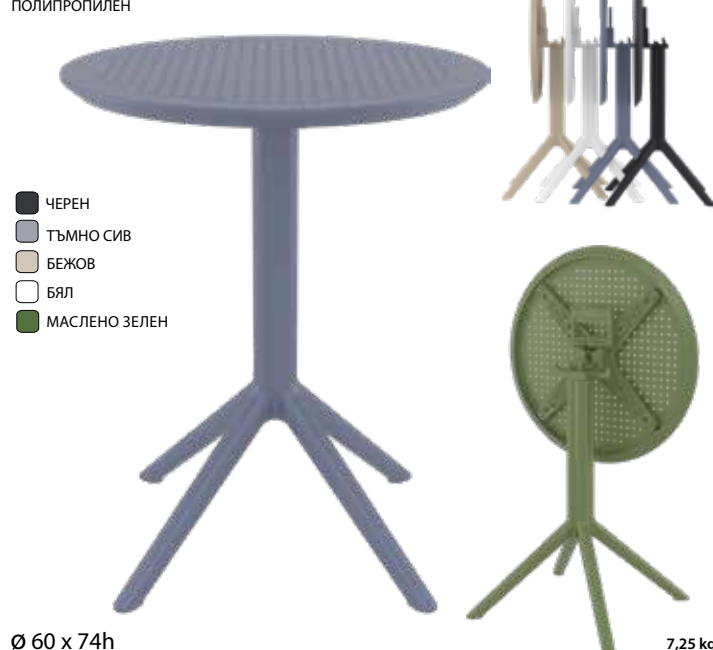

92 x 57 x 45h

10 kg

Маса Скай / Sky  
ПОЛИПРОПИЛЕН

70 x 70 x 74h 13,5 kg

80 x 80 x 74h 14 kg

Маса Скай / Sky  
ПОЛИПРОПИЛЕН

Ø 105 x 74

16 kg

Сгъваема маса Скай / Sky  
ПОЛИПРОПИЛЕН

60 x 60 x 74h

7,25 kg

Сгъваема бар маса Скай / Bar Sky  
ПОЛИПРОПИЛЕН

60 x 60 x 108h

7,5 kg

Сгъваема маса Скай кръг / Sky round  
ПОЛИПРОПИЛЕН

Ø 60 x 74h

7,25 kg

Сгъваема бар маса Скай кръг / Bar Sky round  
ПОЛИПРОПИЛЕН

Ø 60 x 108h

7,5 kg

**Стол Вито / Vito**  
PVC РАТАН

Маса 45-1  
PVC ПАТАН

СИВ

75x75x75h