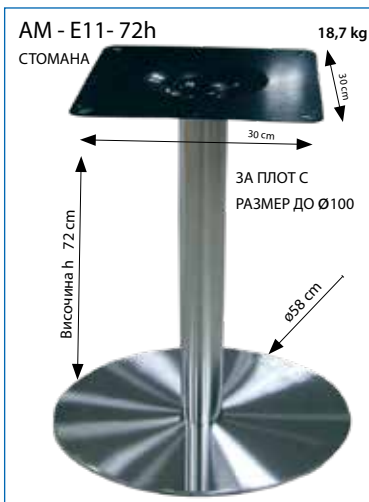

Светли надписи 7533

Сив мрамор 5707

Кафяв оксид 5662

Сиво 5744

Сиво металик 5672

Исландски дъб-2 4622

Метална рамка за плот  
ПРЕПОРЪЧИТЕЛНО ЗА МОНТАЖ НА ПЛОТОВЕ  
С РАЗМЕРИ: 120x70, 140x80

Амстрат предлага широка гама верзалитови плотове и стойки за маси. Верзалитовите плотове се изработват по специална технология и термична обработка от дърво, смоли и меламин, за да се получи уникален продукт, който издържа на различни атмосферни условия - влага, слънце и повърхностно износване. Голямо разнообразието от цветове и форми - кръгли, квадратни, правоъгълни плотове от верзалит, подходящи за вътрешно или градинско обзавеждане на дома, вашето заведение и хотел.

**Размери: ø60 - 4,4kg   ø70 - 5,9kg   ø80 - 7,9kg   70x70 - 8,4 kg   80x80 - 11,2 kg   120x70 - 14 kg   140x80 - 18,7 kg**

**Айс / Ice - 70h**  
 ПОЛИКАРБОНАТ  
 АЛУМИНИЙ  
 9 kg

34 cm 34 cm  
 Височина h 70 cm  
 45 cm 45 cm