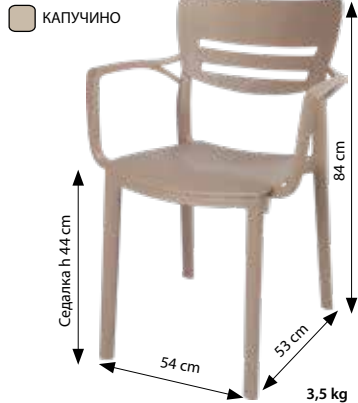

Стол Пинар / Pinar
ПОЛИПРОПИЛЕН