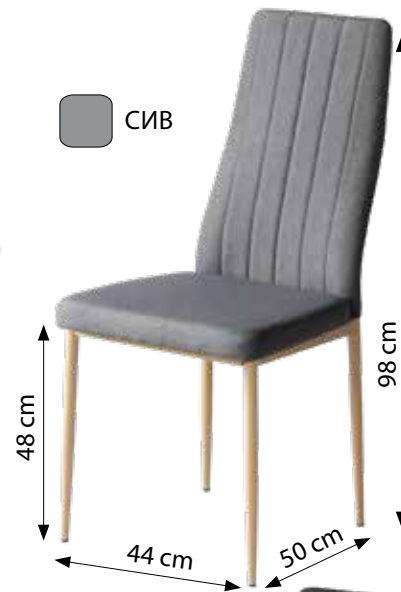

### Стол AM-A293B

ТЕКСТИЛ

Метални крака  
с дървен ефект  
СОНОМА

■ ЧЕРЕН

■ СИВ

■ КАФЯВ

4,3 kg

### Стол AM-A311

ЕКО-КОЖА

Метални крака  
с дървен ефект  
СОНОМА

■ КАФЯВ

□ БЯЛ

■ ЧЕРЕН

4,8 kg

### Стол AM-A311B

ТЕКСТИЛ

Метални крака  
с дървен ефект  
СОНОМА

□ БЕЖОВ

■ СИВ

■ КАФЯВ

■ ЧЕРЕН

4,8 kg