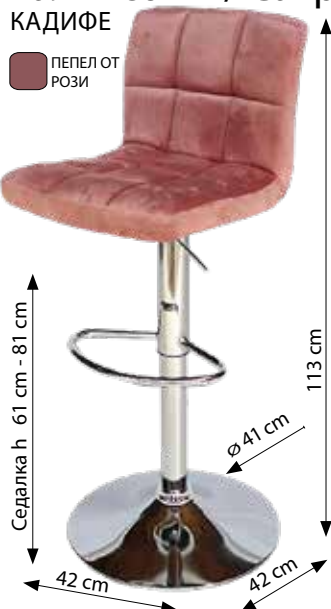

Калипсо 12 / Calipso 12

КАДИФЕ

■ ПЕПЕЛ ОТ РОЗИ