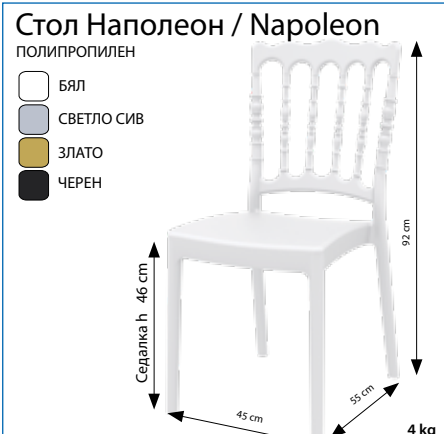

Стол Наполеон / Napoleon

ПОЛИПРОПИЛЕН

4 kg

БЯЛ

СВЕТЛО СИВ

ЗЛАТО

ЧЕРЕН