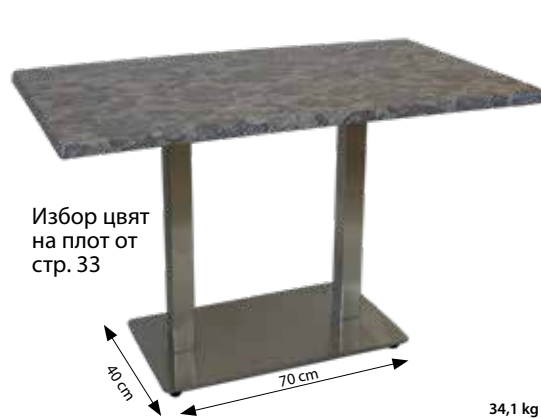

25,7 kg

Масите се предлагат с плотове в размери:  $\varnothing 70$ ,  $\varnothing 80$ , 70x70, 80x80, 120x70, 140x80 в различни цветове.

Маса E89 70x70x75h код 4614

Маса E19 70x70x75h код 5657

Маса E24 120x70x75h код 532