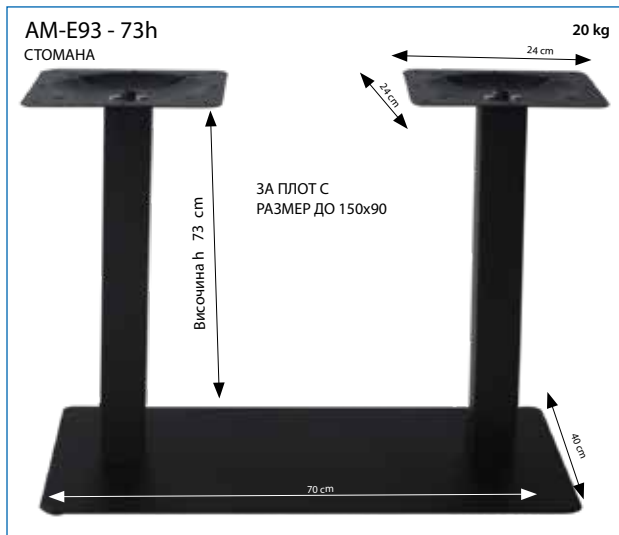

Светли надписи 7533

Сив мрамор 5707

Кафяв оксид 5662

Сиво 5744

Сиво металик 5672

Исландски дъб-2 4622

Метална рамка за плот  
ПРЕПОРЪЧИТЕЛНО ЗА МОНТАЖ НА ПЛОТОВЕ  
С РАЗМЕРИ: 120x70, 140x80

Амстрат предлага широка гама верзалитови плотове и стойки за маси. Верзалитовите плотове се изработват по специална технология и термична обработка от дърво, смоли и меламин, за да се получи уникален продукт, който издържа на различни атмосферни условия - влага, слънце и повърхностно износване. Голямо разнообразието от цветове и форми - кръгли, квадратни, правоъгълни плотове от верзалит, подходящи за вътрешно или градинско обзавеждане на дома, вашето заведение и хотел.

**Размери: ø60 - 4,4kg   ø70 - 5,9kg   ø80 - 7,9kg   70x70 - 8,4 kg   80x80 - 11,2 kg   120x70 - 14 kg   140x80 - 18,7 kg**

**Айс / Ice - 70h**  
 ПОЛИКАРБОНАТ  
 АЛУМИНИЙ  
 9 kg

34 cm 34 cm  
 Височина h 70 cm  
 45 cm 45 cm