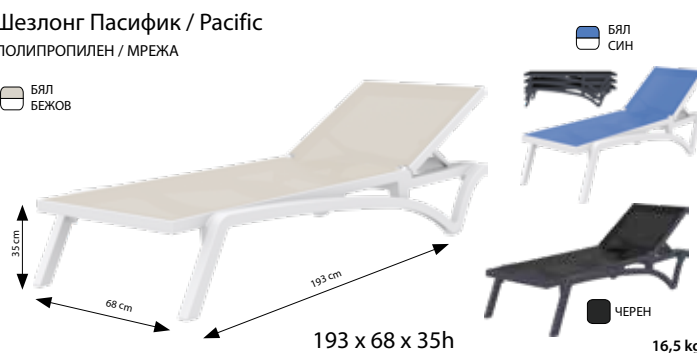

☐ БЯЛ
☐ БЕЖОВ

193 x 68 x 35h

16,5 kg