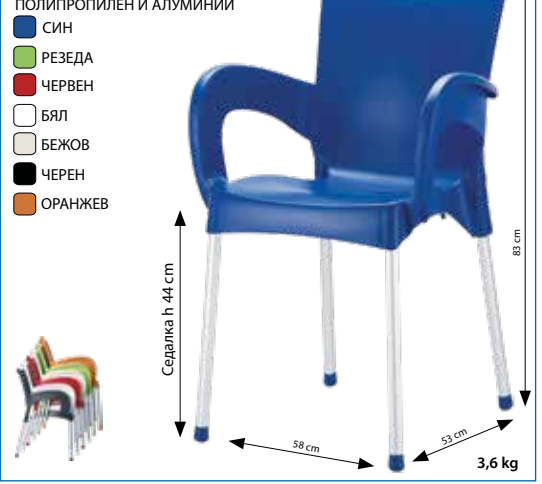

Стол Ромео / Romeo
ПОЛИПРОПИЛЕН И АЛУМИНИЙ