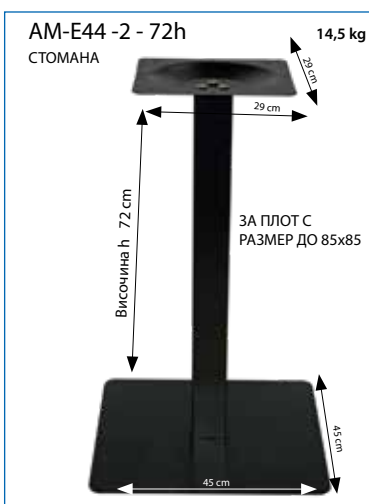

Светли надписи 7533

Сив мрамор 5707

Кафяв оксид 5662

Сиво 5744

Сиво металик 5672

Исландски дъб-2 4622

Метална рамка за плот  
ПРЕПОРЪЧИТЕЛНО ЗА МОНТАЖ НА ПЛОТОВЕ  
С РАЗМЕРИ: 120x70, 140x80

Амстрат предлага широка гама верзалитови плотове и стойки за маси. Верзалитовите плотове се изработват по специална технология и термична обработка от дърво, смоли и меламин, за да се получи уникален продукт, който издържа на различни атмосферни условия - влага, слънце и повърхностно износване. Голямо разнообразието от цветове и форми - кръгли, квадратни, правоъгълни плотове от верзалит, подходящи за вътрешно или градинско обзавеждане на дома, вашето заведение и хотел.

**Размери: ø60 - 4,4kg   ø70 - 5,9kg   ø80 - 7,9kg   70x70 - 8,4 kg   80x80 - 11,2 kg   120x70 - 14 kg   140x80 - 18,7 kg**

**Айс / Ice - 70h**  
 ПОЛИКАРБОНАТ  
 АЛУМИНИЙ  
 9 kg

34 cm 34 cm  
 Височина h 70 cm  
 45 cm 45 cm