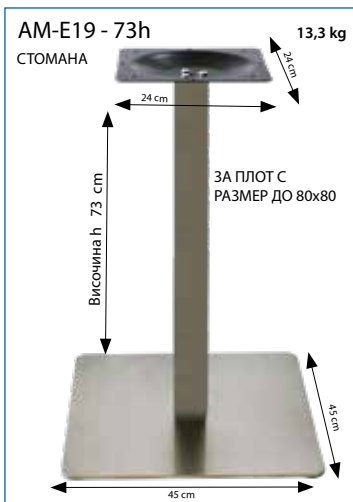

Светли надписи 7533

Сив мрамор 5707

Кафяв оксид 5662

Сиво 5744

Сиво металик 5672

Исландски дъб-2 4622

Метална рамка за плот  
ПРЕПОРЪЧИТЕЛНО ЗА МОНТАЖ НА ПЛОТОВЕ  
С РАЗМЕРИ: 120x70, 140x80

Амстрат предлага широка гама верзалитови плотове и стойки за маси. Верзалитовите плотове се изработват по специална технология и термична обработка от дърво, смоли и меламин, за да се получи уникален продукт, който издържа на различни атмосферни условия - влага, слънце и повърхностно износване. Голямо разнообразието от цветове и форми - кръгли, квадратни, правоъгълни плотове от верзалит, подходящи за вътрешно или градинско обзавеждане на дома, вашето заведение и хотел.

**Размери: ø60 - 4,4kg   ø70 - 5,9kg   ø80 - 7,9kg   70x70 - 8,4 kg   80x80 - 11,2 kg   120x70 - 14 kg   140x80 - 18,7 kg**

**Айс / Ice - 70h**  
 ПОЛИКАРБОНАТ  
 АЛУМИНИЙ  
 9 kg

34 cm 34 cm  
 Височина h 70 cm  
 45 cm 45 cm