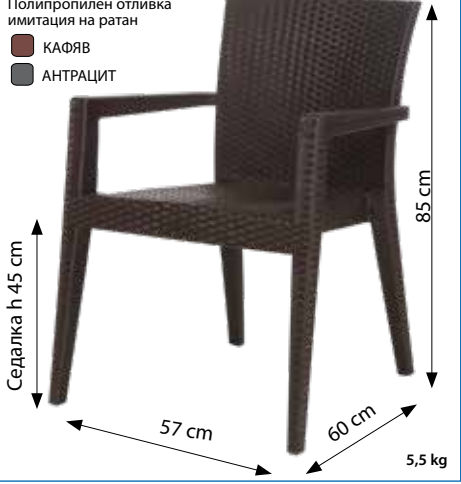

Стол Монтана / Montana
Полипропилен отливка имитация на ратан