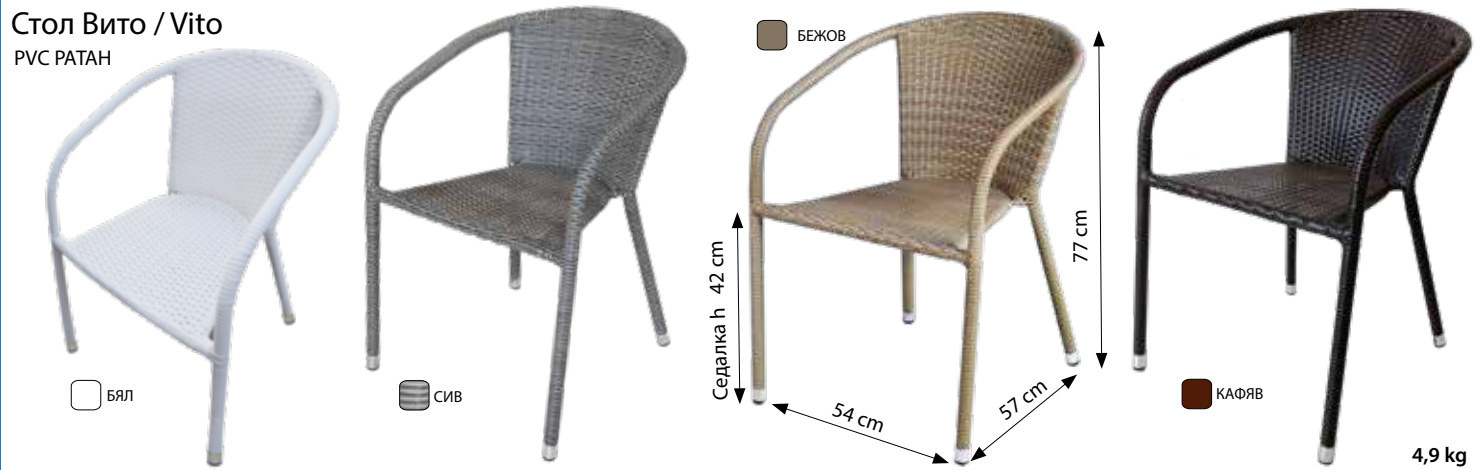

Сгъваема маса Скай / Sky  
ПОЛИПРОПИЛЕН

60 x 60 x 74h

7,25 kg

Сгъваема бар маса Скай / Bar Sky  
ПОЛИПРОПИЛЕН

60 x 60 x 108h

7,5 kg

Сгъваема маса Скай кръг / Sky round  
ПОЛИПРОПИЛЕН

Ø 60 x 74h

7,25 kg

Сгъваема бар маса Скай кръг / Bar Sky round  
ПОЛИПРОПИЛЕН

Ø 60 x 108h

7,5 kg

**Стол Вито / Vito**  
PVC РАТАН

Маса 45-1  
PVC ПАТАН

СИВ

75x75x75h