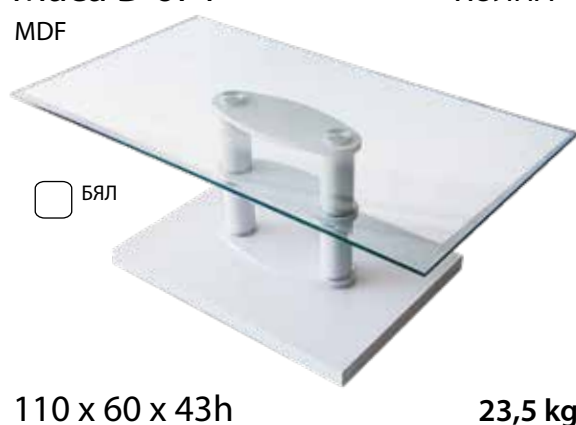

Маса D 671

ХОЛНА

MDF

□ БЯЛ

110 x 60 x 43h

23,5 kg