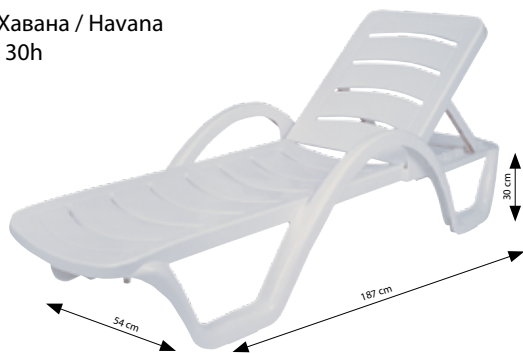

Шезлонг Летино фиксо  
Letino fisso

БЯЛ

192 x 71 x 45h

13,3 kg

Шезлонг Хавана / Havana  
187 x 54 x 30h

БЯЛ

11,9 kg

Шезлонг Пасифик / Pacific  
ПОЛИПРОПИЛЕН / МРЕЖА